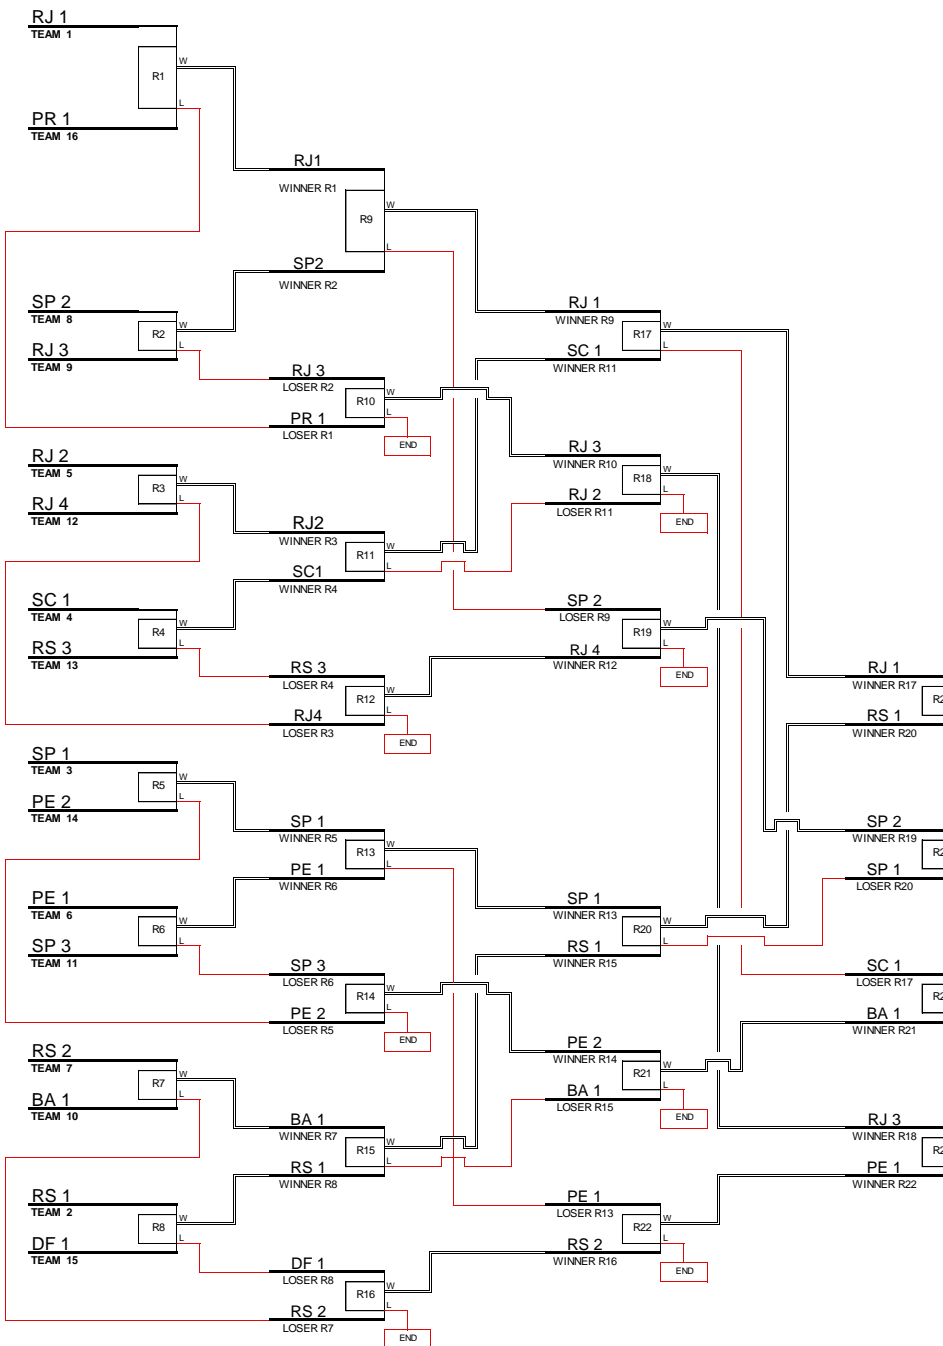

FLIGHT A

FLIGHT B

FLIGHT C

FLIGHT D

FLIGHT E

FLIGHT F

FINAL SAIL OFF

POSIÇÃO	EQUIPES	PONTUAÇÃO	VITÓRIAS	DERROTAS
1º	RS 1	99	6	1
2º	PE 1	173	6	3
3º	SC 1	92	4	2
4º	RJ 1	85	3	2
5º	SP 1	105	3	2
6º	SP 2	65	2	2
7º	RJ 3	77	2	2
8º	BA 1	80	2	2
9º	RJ 2	50	1	2
10º	RS 2	61	1	2
11º	PE 2	63	1	2
12º	RJ 4	68	1	2
13º	RS 3	42	0	2
14º	SP 3	43	0	2
15º	DF 1	45	0	2
16º	PR 1	52	0	2

REGATAS FINAIS	RS 1	PE 1
R 30	24	22
R 31	12	24
R 32	14	22